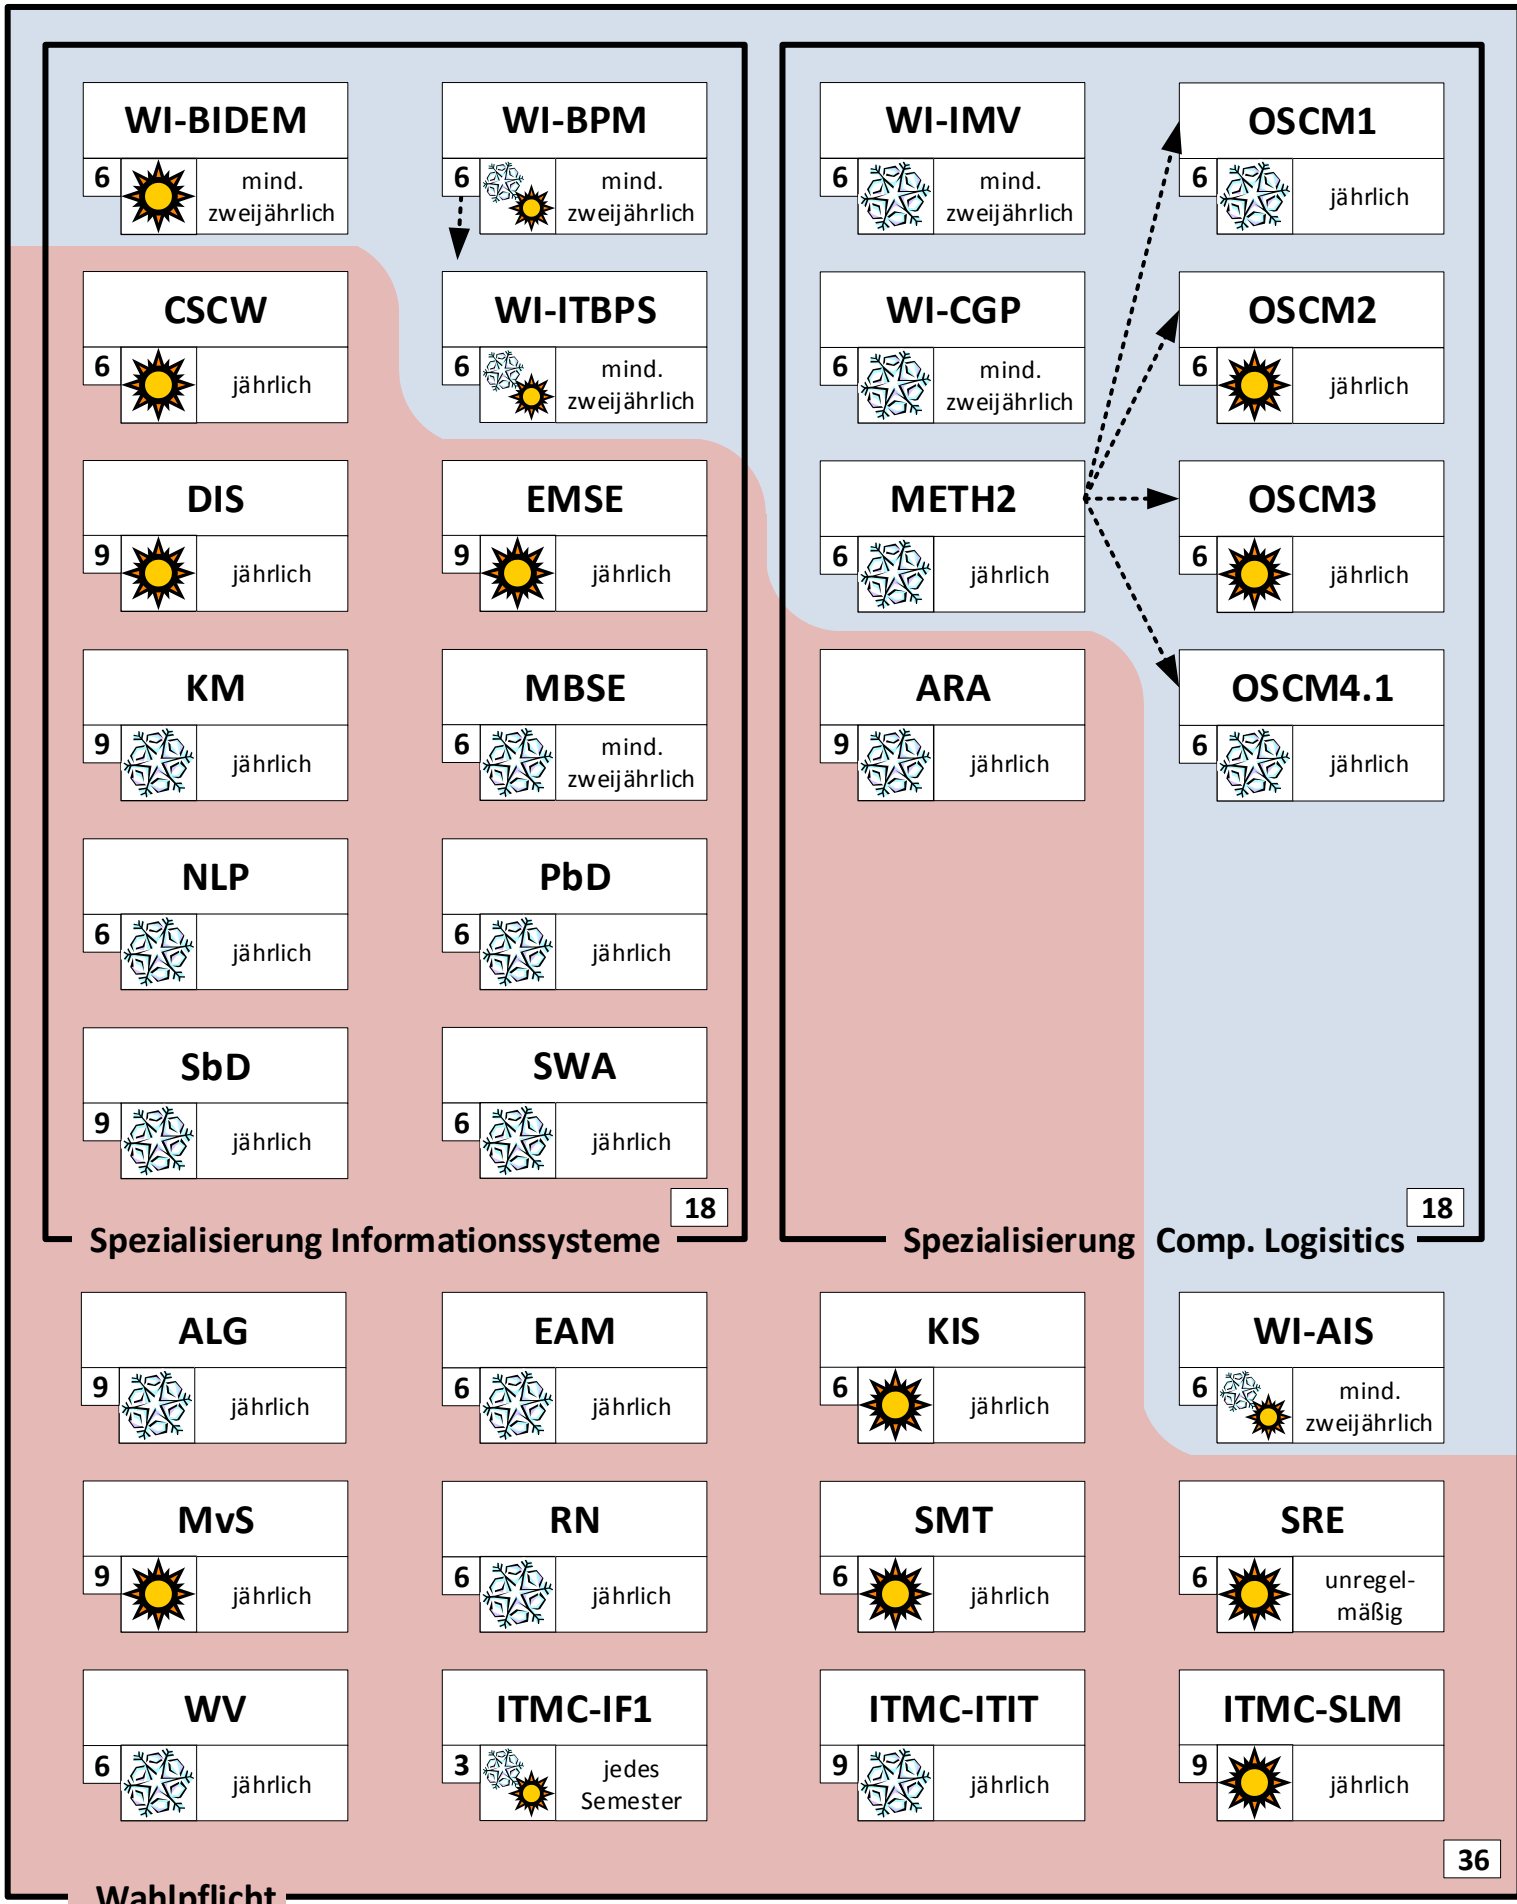

Zuordnung der Wahlpflichtmodule im M.Sc. Wirtschaftsinformatik

Spezialisierung Informationssysteme

18

Spezialisierung Comp. Logistics

18

Wahlpflicht

36

Module der Informatik (InfM/ITMC-...)

Module der BWL (BWL-MA-...)